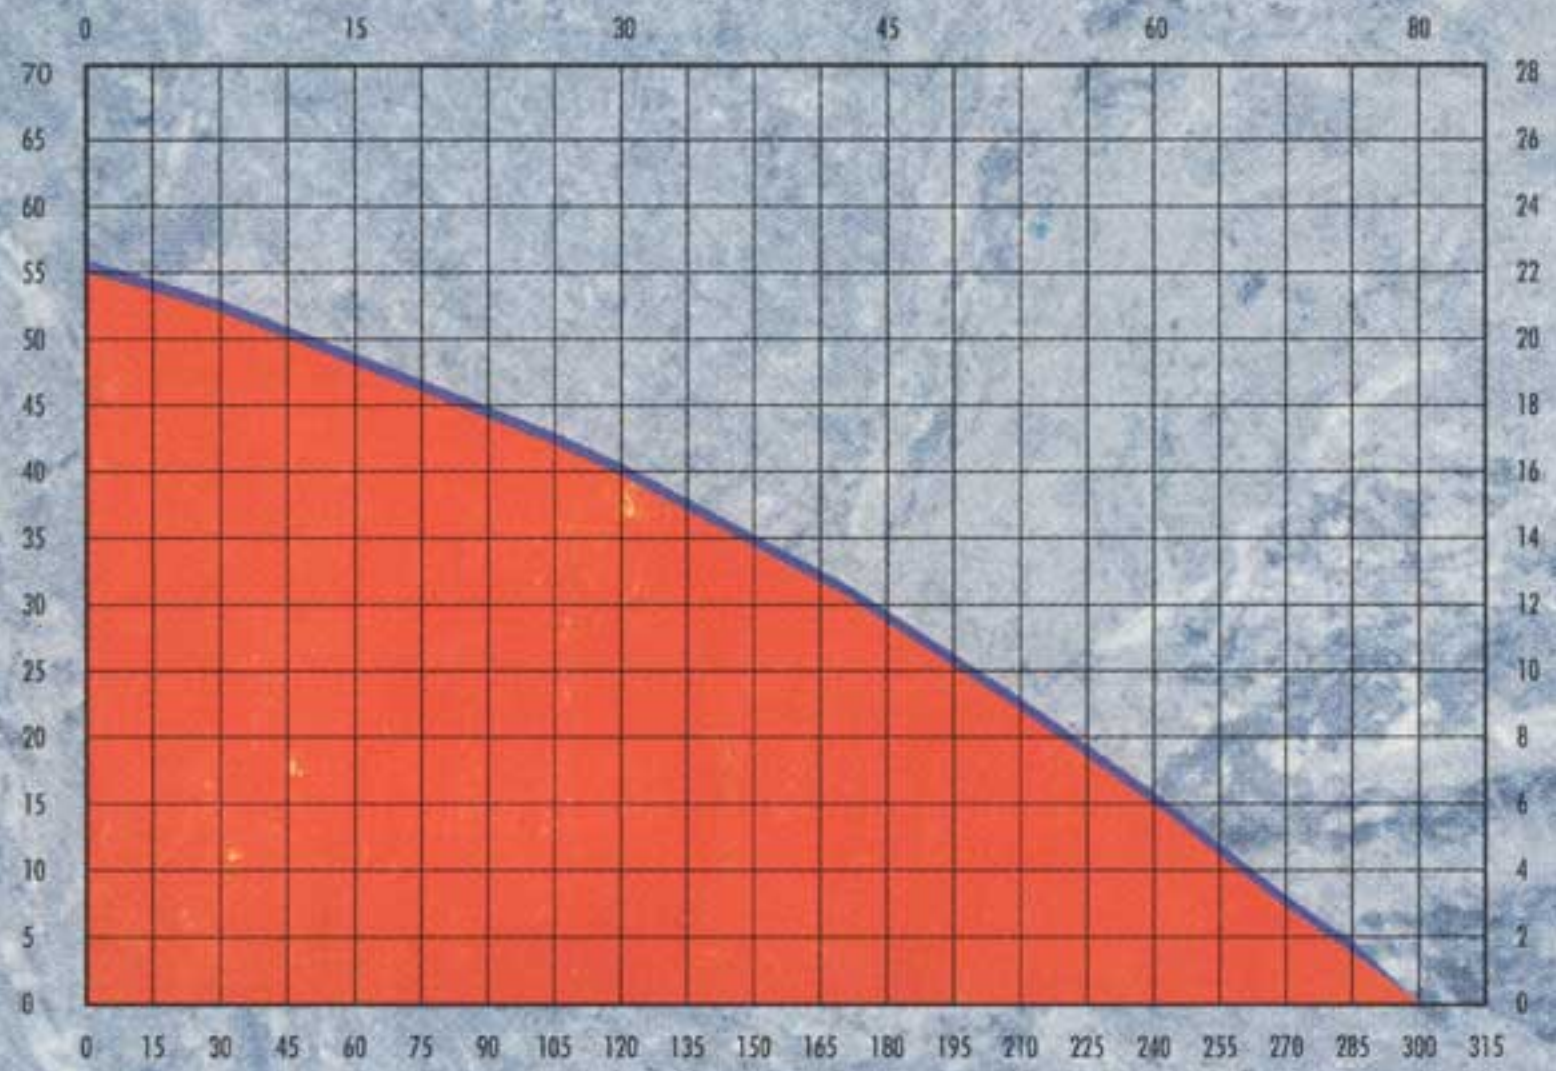

120V / 60Hz  
230-240V / 50Hz

Flow Rate / Débit / Durchflußrate / Proporción de flujo  
(U.S. gal/h)

cm

in

Flow Rate / Débit / Durchflußrate / Proporción de flujo  
(L/h)

(cm)

(in)

Water Column Height  
Hauteur de colonne  
Höhe Wassersäule  
Altura de la columna de agua

Water Column Height  
Hauteur de colonne  
Höhe Wassersäule  
Altura de la columna de agua