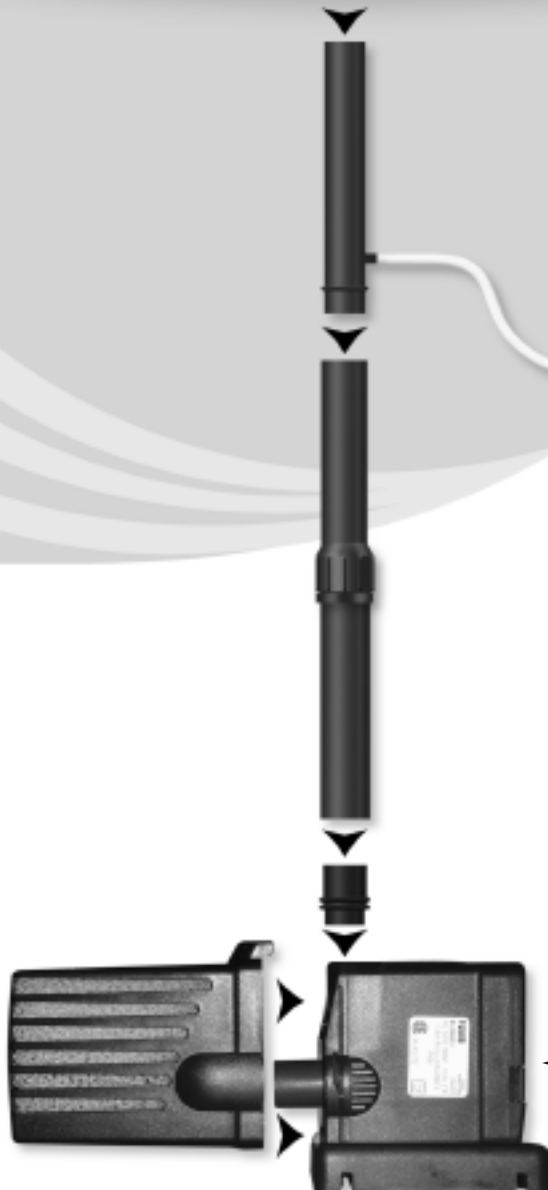

Laguna

PT-641 †

* PT-640 †

Laguna PowerJet/Free-Flo †

Non-Kink Hosing †
Tuyau à chenille †
Knickresistenter Schlauch †
Manguera que no se enrosca †

Laguna

Laguna PowerJet 1500
(Sold separately)
(Vendu séparément)
(Separat erhältlich)
(Vendido por separado)